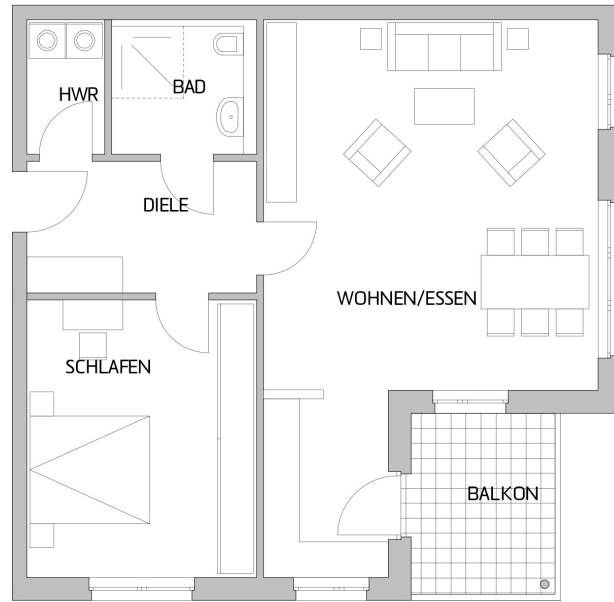

Wohnung H2-2.6 - 2. Obergeschoss

Wohnfläche: 78,07 qm
Mietpreis: 1.121,48 €
RESERVIERT

* Die Wohnungsmiete beinhaltet die Kosten des Service-Managers, den Betrieb der Notrufanlage und der zentralen Rufbereitschaft. Dazu kommen die allgemeinen Betriebskosten sowie die individuellen Wohnnebenkosten.

m 1 2 3