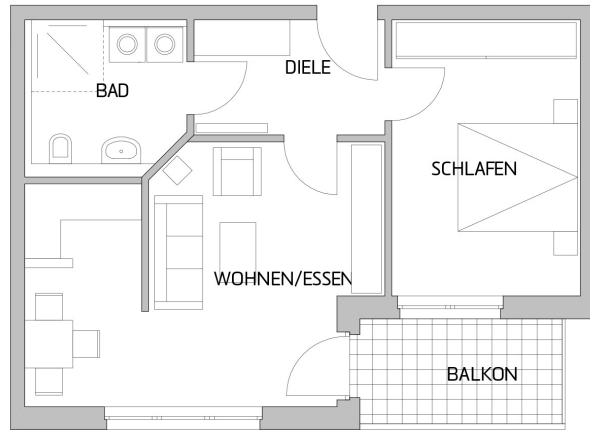

Wohnung H2-0.9 - Erdgeschoss

Wohnfläche: 51,89 qm

Mietpreis: 797,85 €

RESERVIERT

* Die Wohnungsmiete beinhaltet die Kosten des Service-Managers, den Betrieb der Notrufanlage und der zentralen Rufbereitschaft. Dazu kommen die allgemeinen Betriebskosten sowie die individuellen Wohnnebenkosten.

m 1 2 3