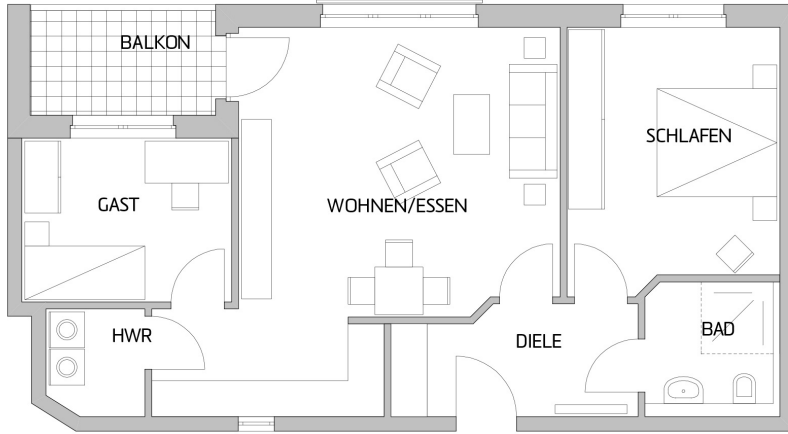

Wohnung H2-0.2 - Erdgeschoss

Wohnfläche: 73,40 qm
Mietpreis: 1.068,18 €
RESERVIERT

* Die Wohnungsmiete beinhaltet die Kosten des Service-Managers, den Betrieb der Notrufanlage und der zentralen Rufbereitschaft. Dazu kommen die allgemeinen Betriebskosten sowie die individuellen Wohnnebenkosten.