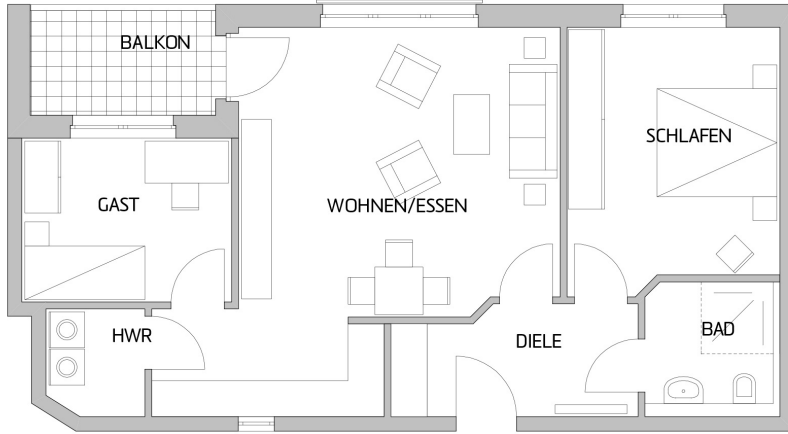

Wohnung H2-0.2 - Erdgeschoss

Wohnfläche: 73,40 qm

Mietpreis: 979,98 €

RESERVIERT

* Die Wohnungsmiete beinhaltet die Kosten des Service-Managers, den Betrieb der Notrufanlage und der zentralen Rufbereitschaft. Dazu kommen die allgemeinen Betriebskosten sowie die individuellen Wohnnebenkosten.