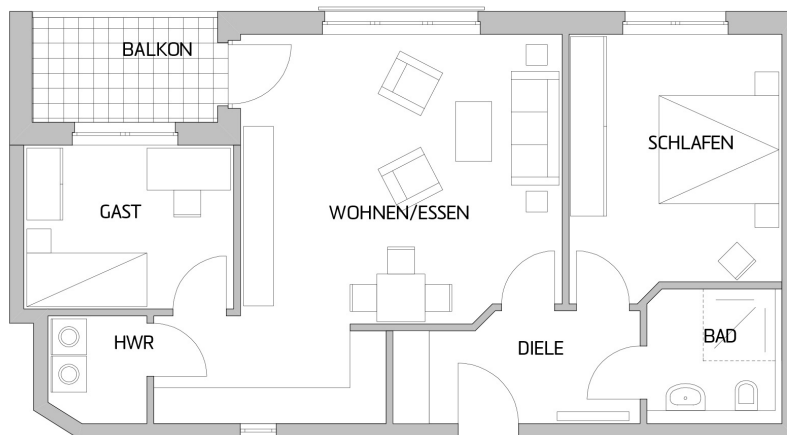

## Wohnung H2-0.2 - Erdgeschoss

Wohnfläche: 73,40 qm  
Mietpreis: 810,17 €  
**RESERVIERT**

\* Die Wohnungsmiete beinhaltet die Kosten des Service-Managers, den Betrieb der Notrufanlage und der zentralen Rufbereitschaft. Dazu kommen die allgemeinen Betriebskosten sowie die individuellen Wohnnebenkosten.