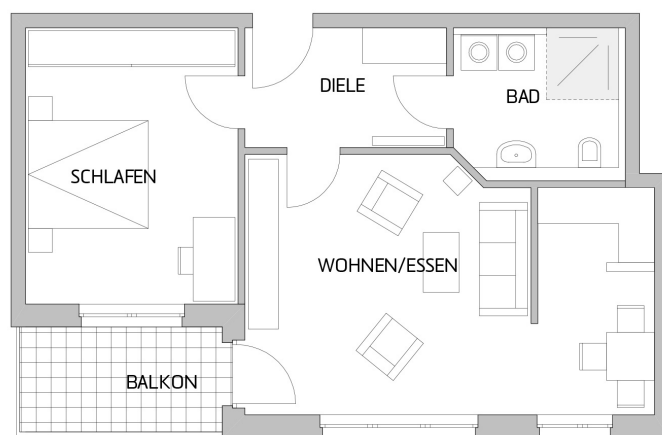

Wohnung H2-2.8 - 2. Obergeschoss

Wohnfläche: 59,61 qm
Mietpreis: 713,64 €

RESERVIERT

* Die Wohnungsmiete beinhaltet die Kosten des Service-Managers, den Betrieb der Notrufanlage und der zentralen Rufbereitschaft. Dazu kommen die allgemeinen Betriebskosten sowie die individuellen Wohnnebenkosten.

m 1 2 3